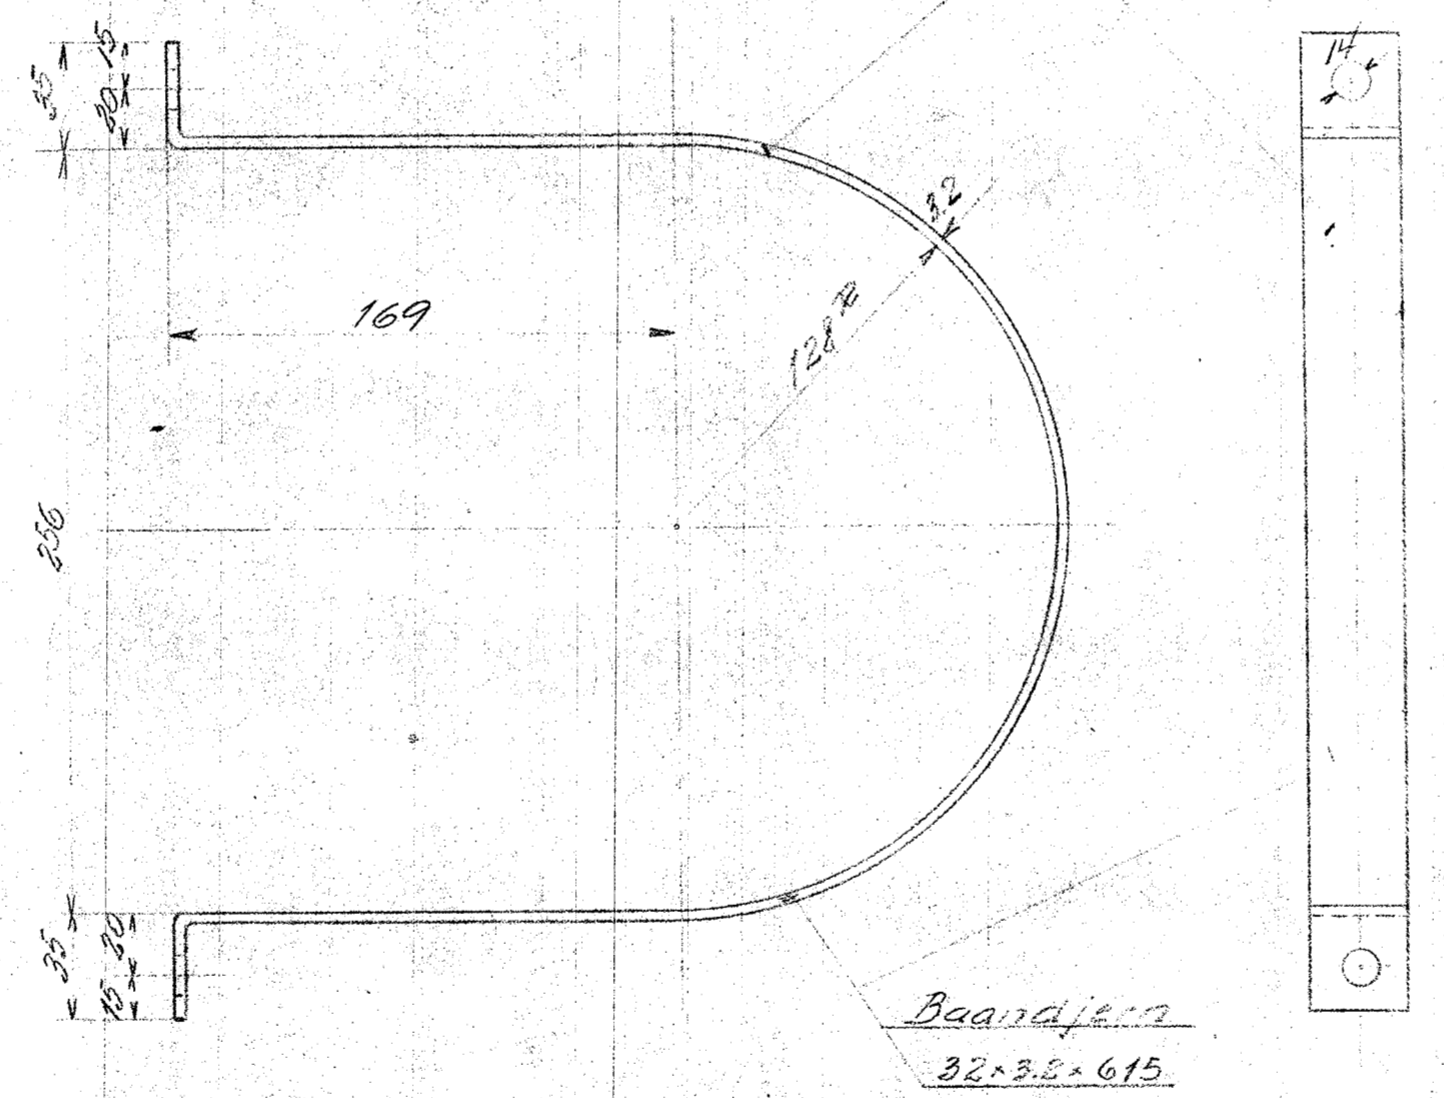

SYMBOL NO 61312

2 Beholder	1	Knorr
4 Balle	2	Flux 32.3.2 x 3300
4 Mellemaag	3	Egater
8 Sort Bolt	4	M. 504

1

3 Egater

Beardje
32 x 3.5 x 615

4

15	1.2	7-30
1.1		
Befestigeke af Udligge og		14/2257
Beholder diesel 275/300 H. 6040		