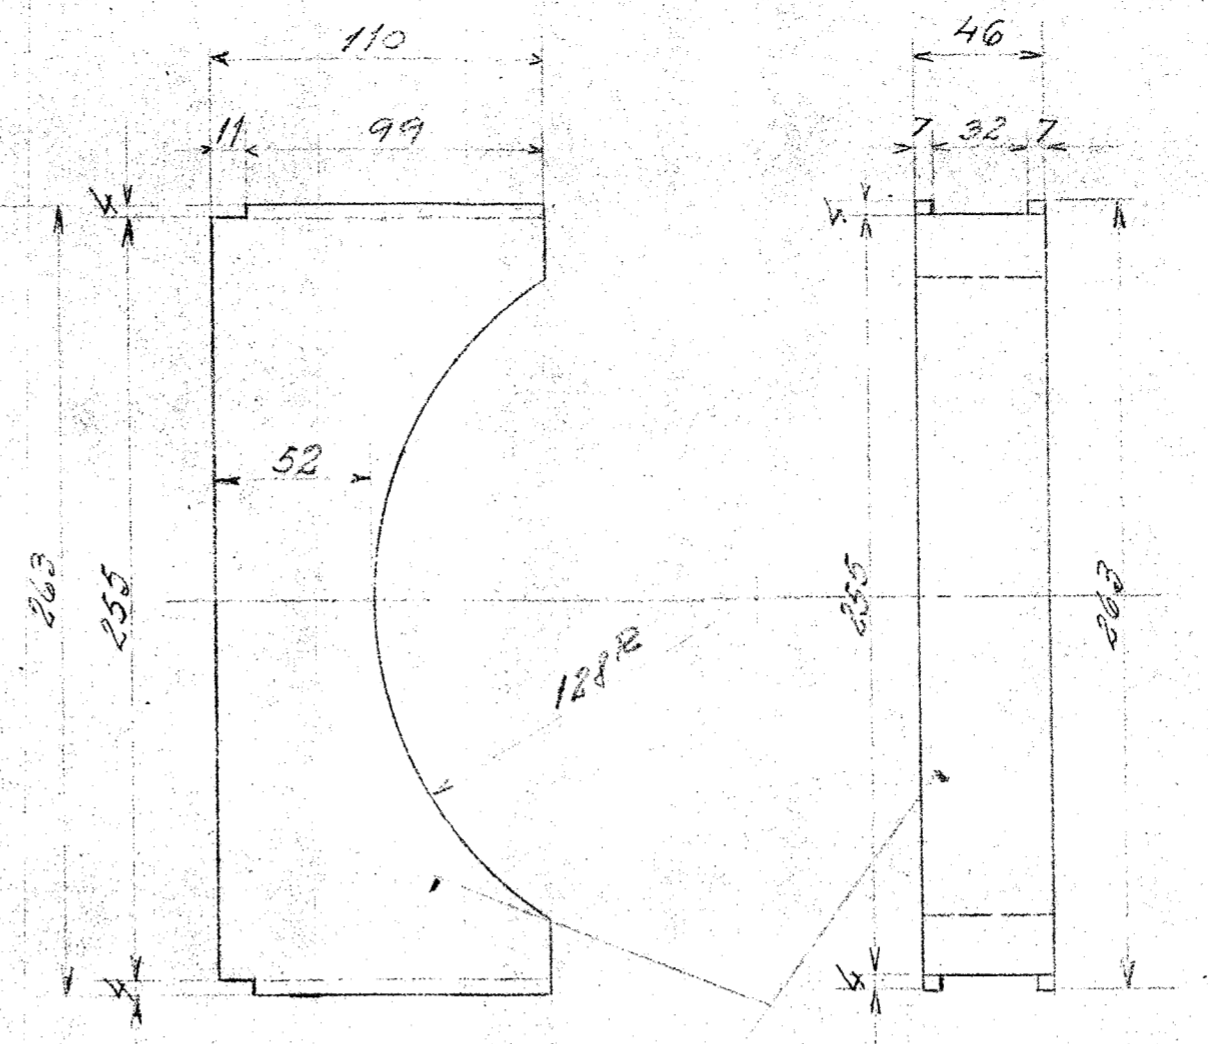

SYMBOL NO 61312

2 Beholder	1	Knorr
4 Balle	2	Flux 32.3.2 x 3300
4 Mellemaag	3	Egater
8 Sort Bolt	4	M. 504

1

3 Egater

Beardje
32 x 3.5 x 615

4

15	1.2	7-30
1.1		
Befestigeke af Udligge og		14/2257
Beholder diesel 275/300 H. 6040		