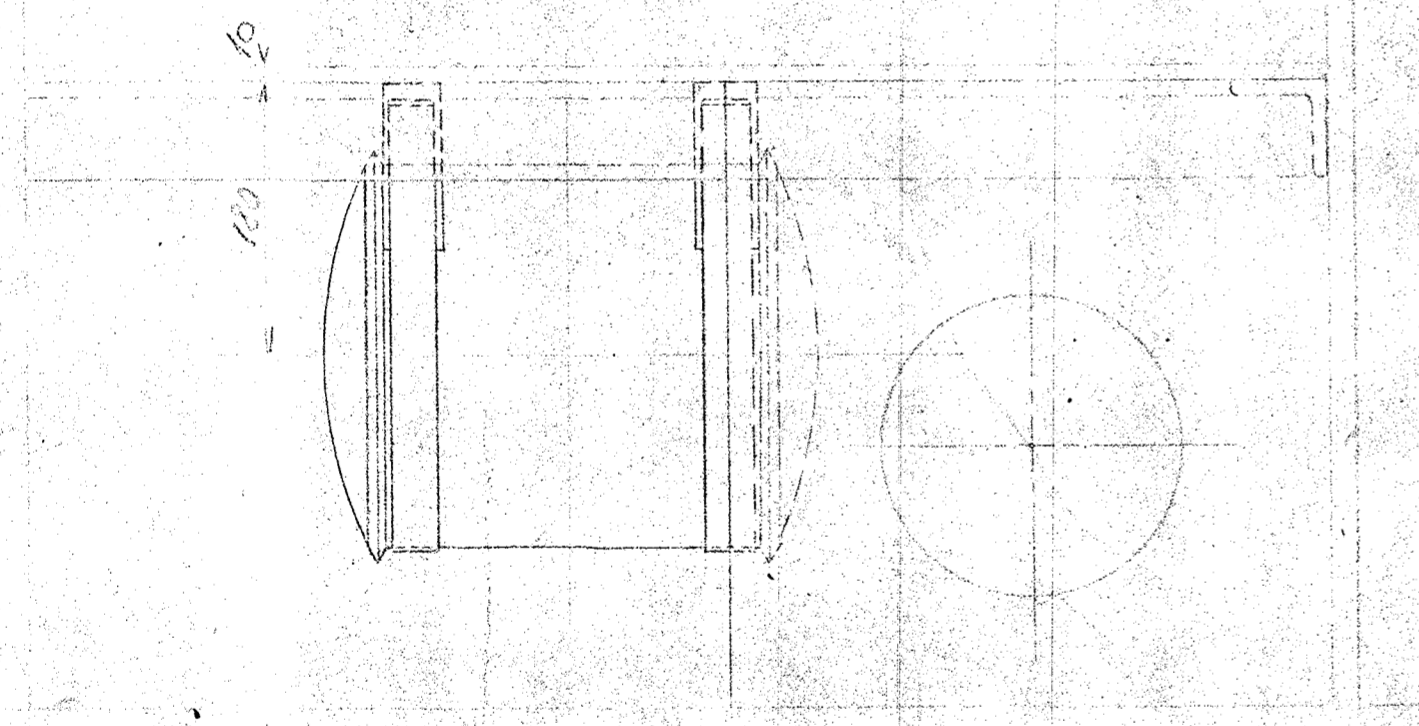

SYMBOL NO 61312

2 Beholder	1	Knorr
4 Balle	2	Flux 32.3.2 x 3300
4 Mellemaag	3	Egater
8 Sort Bolt	4	M. 504

1

3 Egater

Beardje
32 x 3.5 x 615

4

15	1.2	7-30
1.1		
Befestigeke af Udligge og		14/2257
Beholder diesel 275/300 H. 6040		