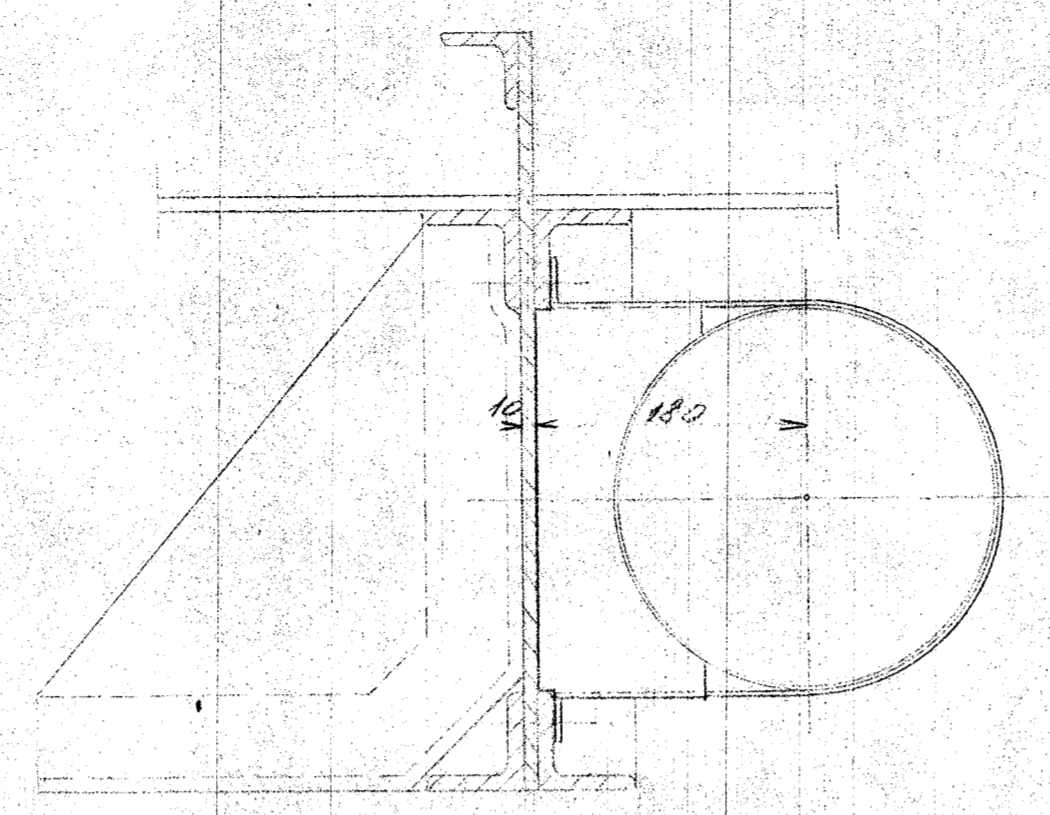

SYMBOL NO 61312

2 Beholder	1	Knorr
4 Balle	2	Flux 32.3.2 x 3300
4 Mellemaag	3	Egater
8 Sort Bolt	4	M. 504

1

3 Egater

Beardje
32 x 3.5 x 615

4

15	1.2	7-30
1.1		
Befestigeke af Udligge og		14/2257
Beholder diesel 275/300 H. 6040		