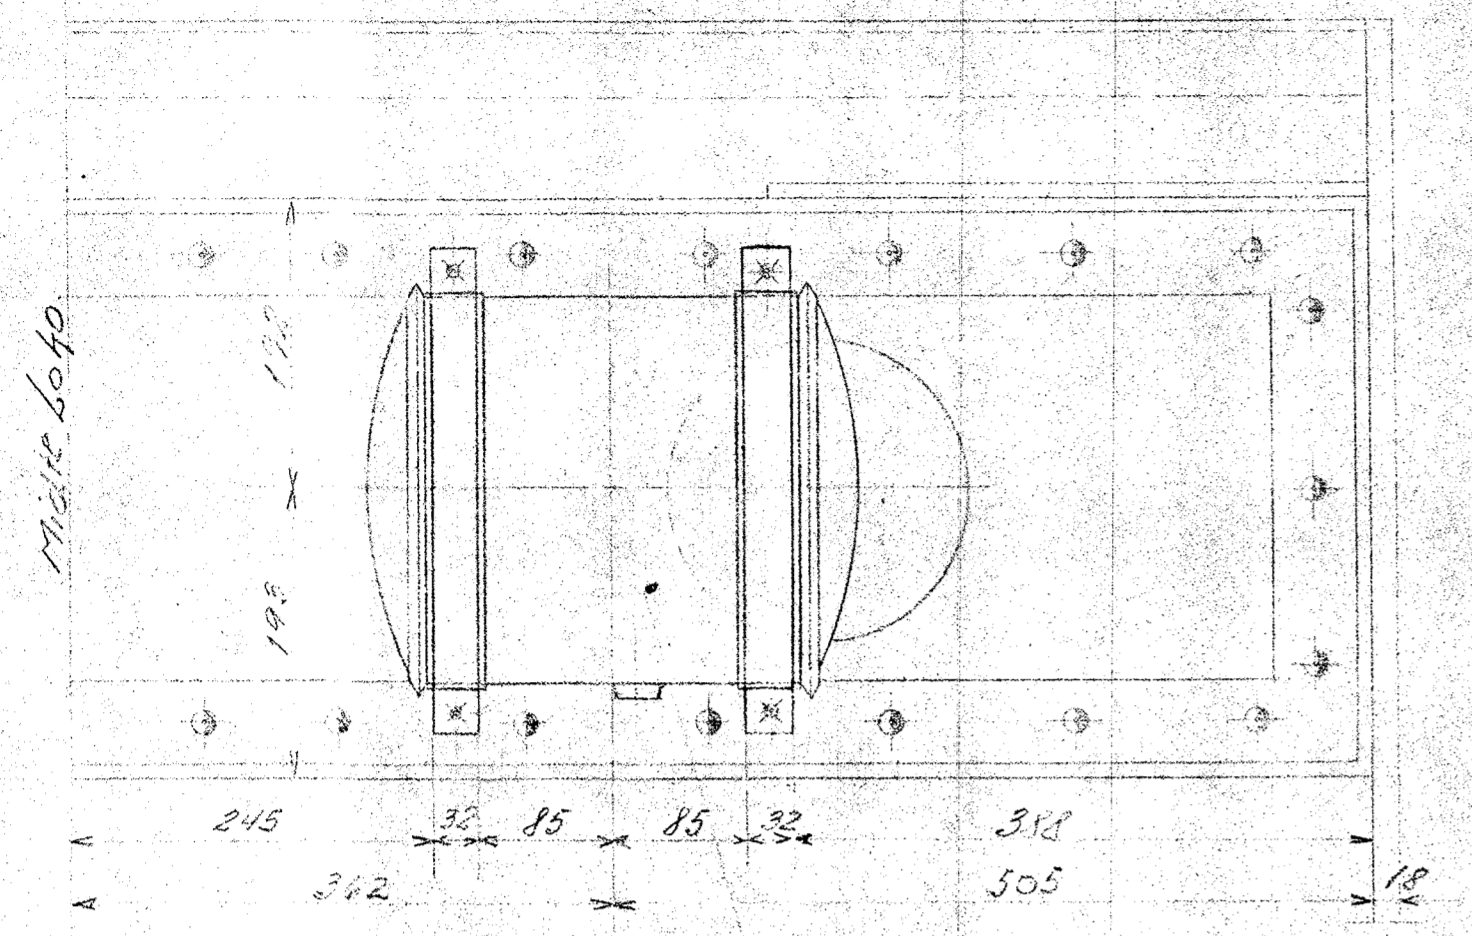

SYMBOL NO 61312

2 Beholder	1	Knorr
4 Balle	2	Flux 32.3.2 x 3300
4 Mellemaag	3	Egater
8 Sort Bolt	4	M. 504

1

3 Egater

Beardje
32 x 3.5 x 615

4

15	1.2	7-30
1.1		
Befestigeke af Udligge og		14/2257
Beholder diesel 275/300 H. 6040		